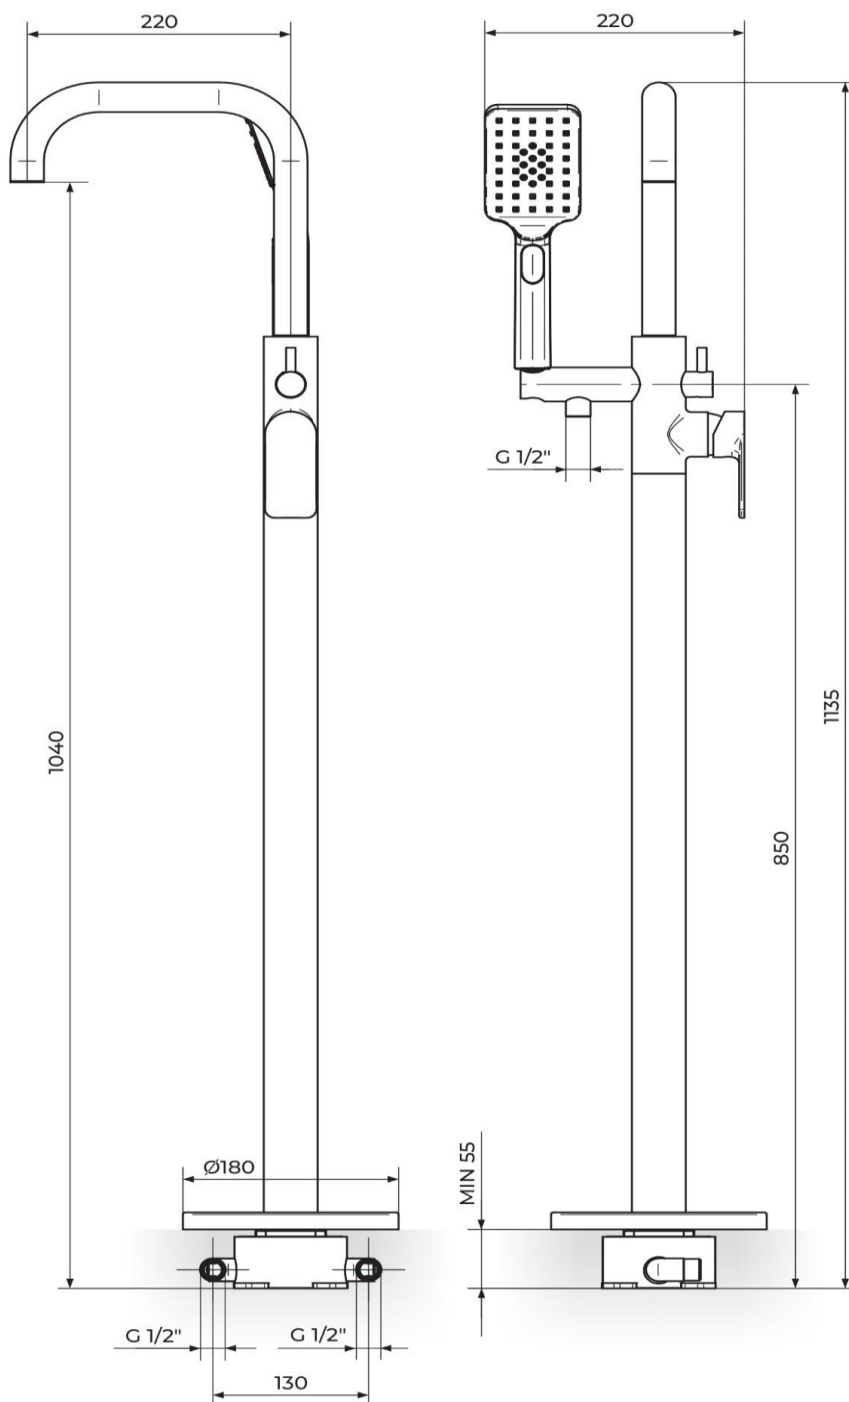

TECHNICAL SCHEME

TEHNIČKA SKICA

COLLECTION
SERIJA

S2

PRODUCT CODE
ŠIFRA PROIZVODA

233109

email : info@rosan.rs

www.rosan.rs